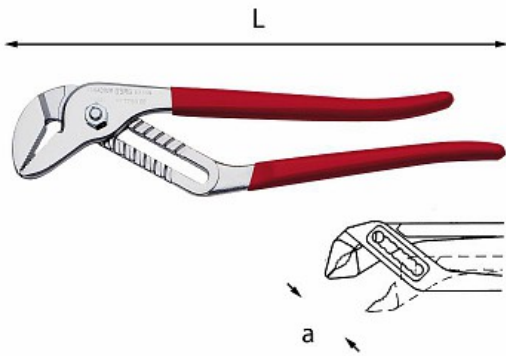

PINZA REGOLABILE A CERNIERA SOVRAPPOSTA E CREMAGLIERA

179 L

ISO 8976

- Modello regolabile a 11 posizioni
- Manici rivestiti con guaina in PVC
- Corpo in acciaio speciale altamente legato al Cromo Vanadio
- Esecuzione cromata

Dettagli famiglia

Codice	L mm	a mm	 Q.tà x conf.	Prezzo listino
U01790102	400	90	1	€ 61.50

Stanley Black & Decker Italia S.r.l.

Sede legale: Via Energy Park 6 - 20871 Vimercate (MB)
Sede operativa: Via Volta 3 - 21020 Monvalle (VA) Italia
Partita IVA e C.F.: 03225990138